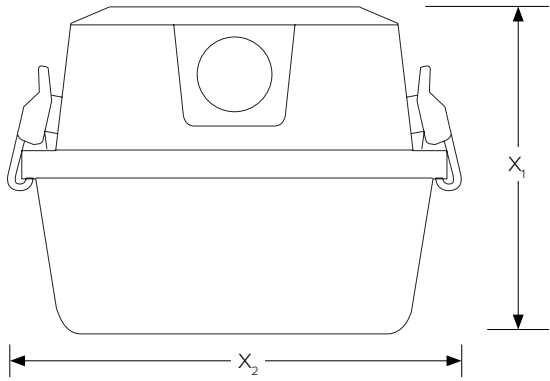

DIMENSIONS

	Inches
X₁	5.00
X₂	6.625